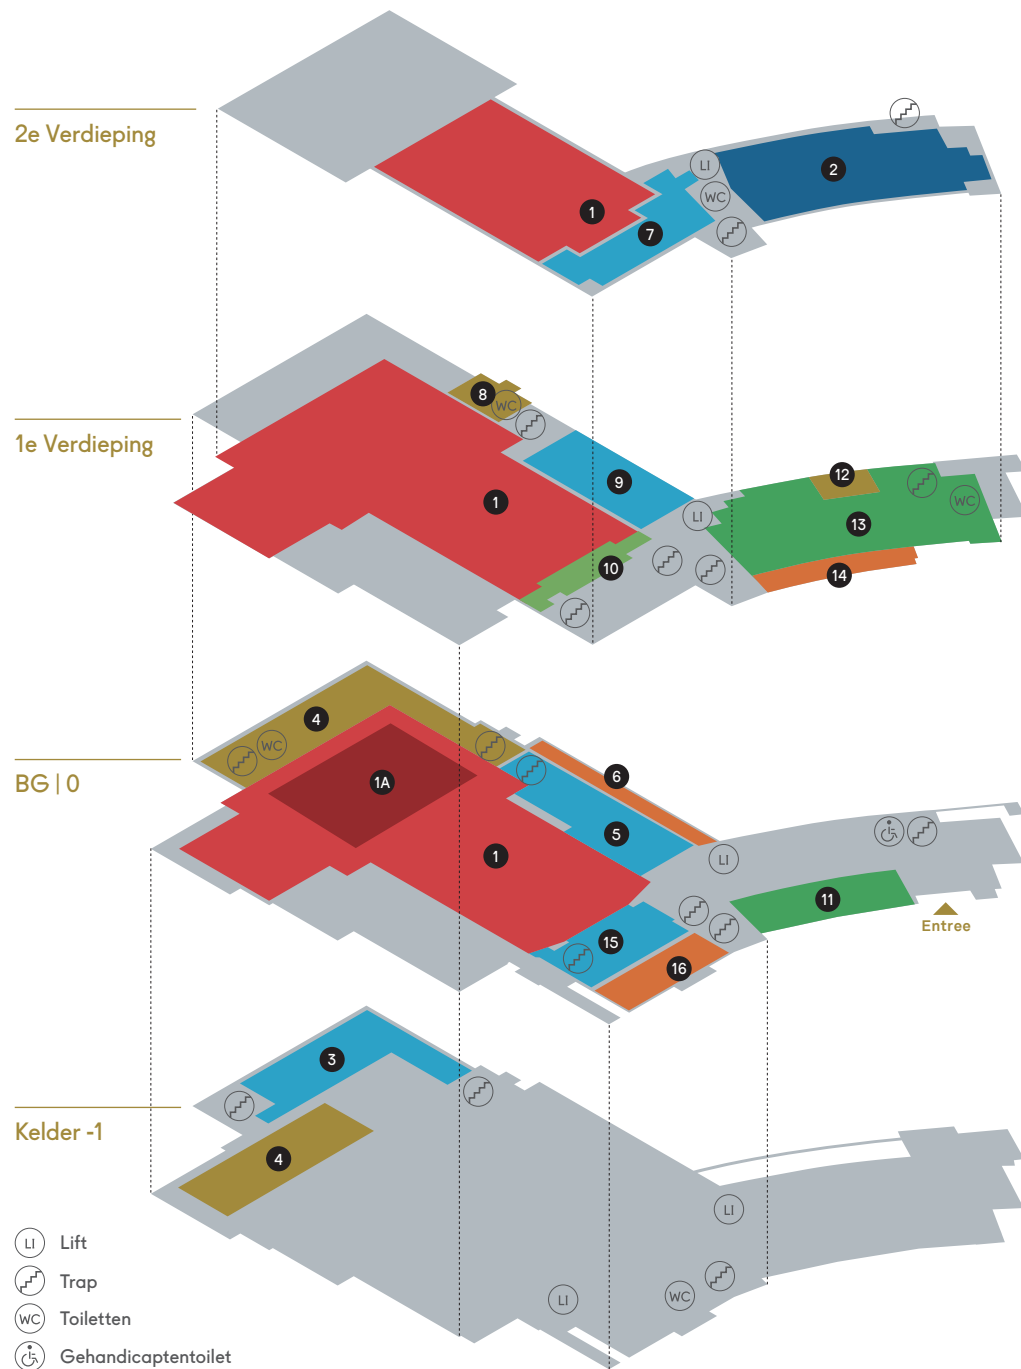

Alle ruimte op een rij...

Capaciteit SSBU

	Vaste stoelen	U-vorm	Carré	Cabarret	Theater	School	Sit-down dinner	Walking dinner	Receptie/feest	M ²	M ² toneel	< 1,5 > PAX 1,5 Meter
1 Douwe Egbertszaal vlak	847										437	136 ¹
Douwe Egbertszaal amfi-theater	627											50 ²
Toneel Douwe Egbertszaal (1A)												30 ³
2 Blauwe Zaal met tribune	176										273	
Blauwe Zaal met extra rij stoelen	192											65 ⁴
Blauwe Zaal zonder tribune									225			21
3 Artiestenfoyer (incl. bar & keuken)		20		30	40	25	45	60	80	50		
4 Break-out kleedkamers												
5 Dudokfoyer					80		80	300	400	133		50
6 Dudokfoyer terras							25	25	40			
7 Escherfoyer					45	15	60	120	120	147		4-12
8 Founderskamer			12-15				12-15			30		6
9 Hekmanfoyer		45	60	80	160	70	100	200	225	136		42
10 Loggia								40	40	44		
11 Mevr. Dudok							60	60	80	90		20
12 Private Dining			16				16			24		6
13 Zinding					100	80	145	200	240	260		50
14 Zinding terras							60	80	80			14
15 Zocherfoyer		40	50	80	100	70	80	250	400	162		50
16 Zocherfoyer terras		20	24	40	70	40	50	80	100			24-30

¹ 136 individuen en 240 in duo's
² 50 individuen en 100 in duo's
³ 30 individuen en 60 in duo's
⁴ 65 individuen

RONDLEIDING

Wij geven graag rondleidingen door ons gebouw. Daarin vertellen we over de stijl van Dudok en de recent uitgevoerde grootschalige renovatie. Met een kijkje backstage en achter op het grote podium, is een rondje schouwburg een leuk actief intermezzo en een kleine ontdekkingsreis voor uw gezelschap.